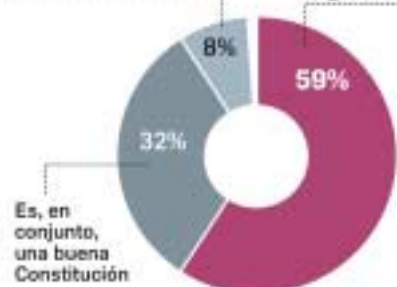

LAS CONSECUENCIAS DEL VUELCO ELECTORAL DEL 2 DE DICIEMBRE ▶30 A 35

718 altos cargos y asesores cesarán con Susana Díaz

Además saldrán de la Junta unos 1.000 contratados de alta dirección en los 93 entes de la administración paralela

CONVERSACIONES

Ciudadanos negocia con el PP y no descarta a Vox, que exige el cierre de Canal Sur

27 ACTIVIDAD ABIERTA HASTA EL PRÓXIMO 4 DE ENERO

Otra mirada a la Navidad

Imagen de los primeros visitantes al Belén virtual.

● La Fundación Cajasol innova con la puesta en marcha de un portal de Belén virtual

ALBERTO DOMÍNGUEZ

M SONDEO DE METROSCOPIA CON MOTIVO DEL ANIVERSARIO **2 A 9** / EDITORIAL **10**

Opinión sobre la vigente Constitución

No es, en conjunto, una buena Constitución

Es básicamente una buena Constitución, pero mejorable en algunas cuestiones

40 años de Constitución El mejor periodo de nuestra historia

● Casi el 80% de los españoles creen que la democracia ha mejorado la vida en el país